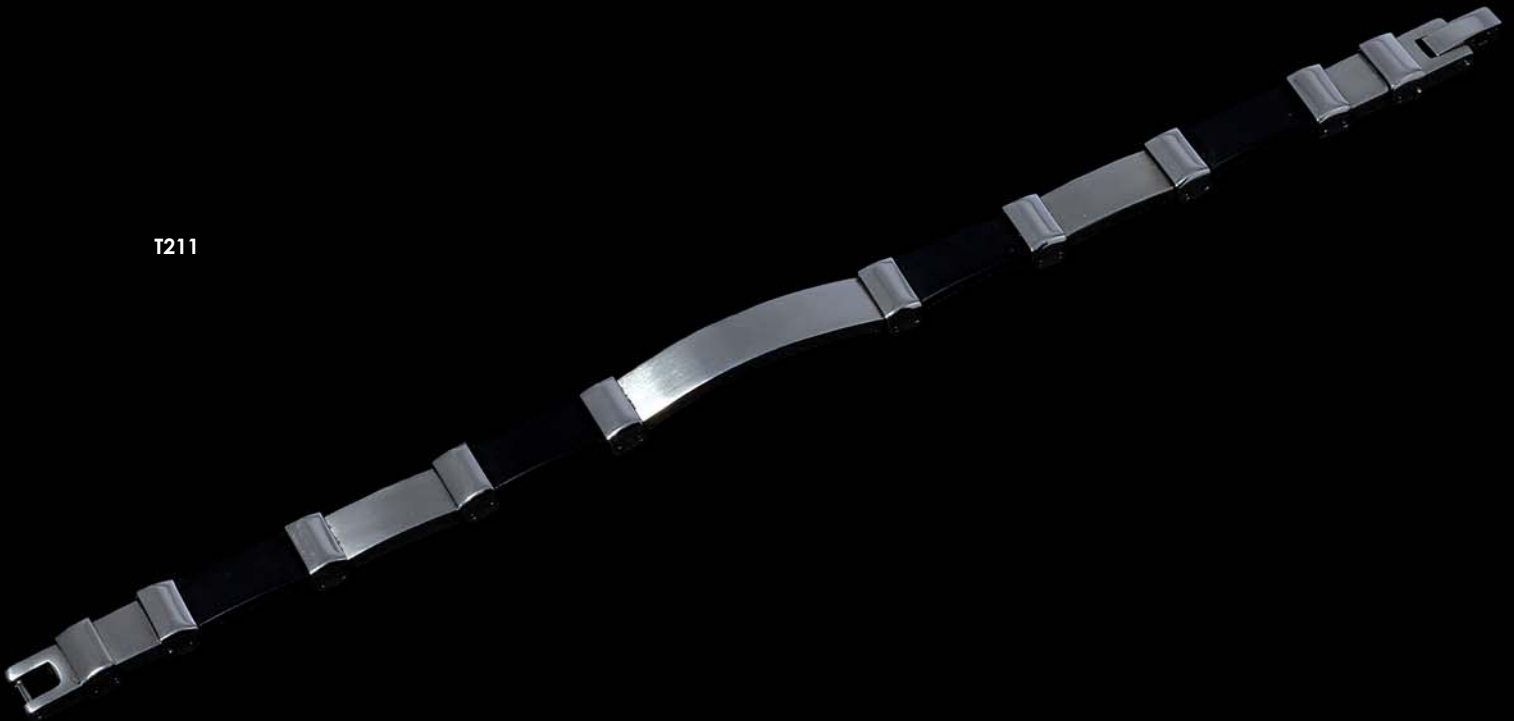

T212

T211

T211 - L=21cm
EURO : 35,70 €
CHF : 60,50 SFR

T212 - L=21cm
EURO : 35,70 €
CHF : 60,50 SFR