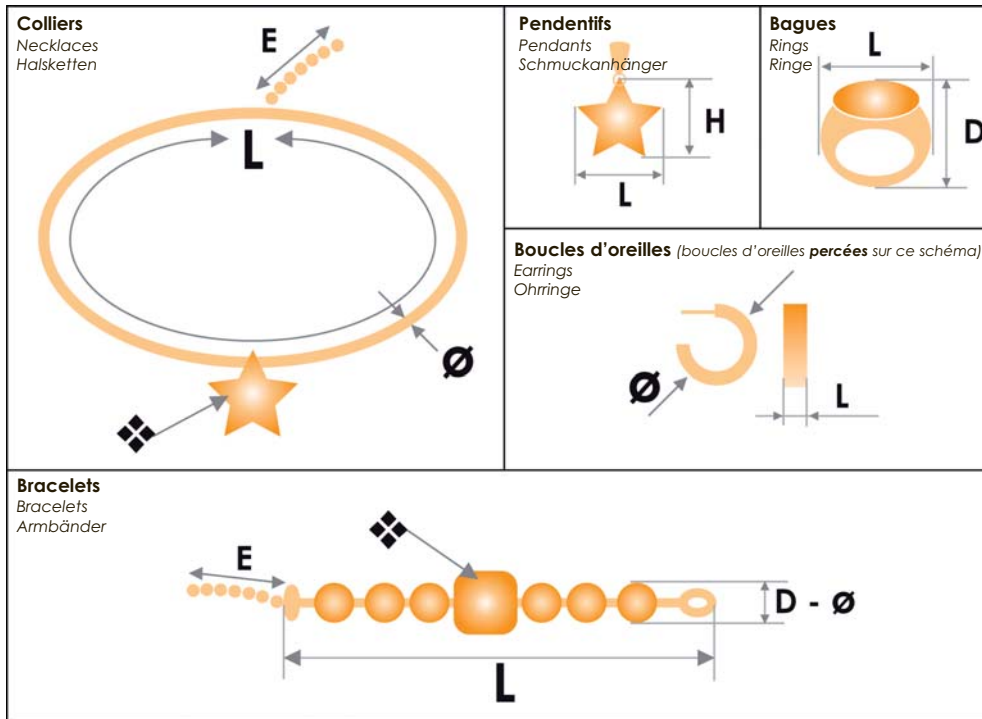

**BO018** - L=3 cm  
 EURO : 19,40 €  
 CHF : 33,00 SFR

**PP012** - HXL=24x27 mm  
 EURO : 55,50 €  
 CHF : 94,50 SFR

**PP084** - ø12 mm  
 EURO : 32,80 €  
 CHF : 56,00 SFR

**CP072** - L=42 cm  
**CP073** - L=47 cm  
 EURO : 39,00 €  
 CHF : 66,50 SFR

• **Colliers :**  
 L correspond à la Longueur  
 E correspond à l'Extension  
 Ø correspond au Diamètre du collier  
 ❖ correspond aux dimensions du motif

• **Pendentifs :**  
 H correspond à la Hauteur  
 L correspond à la Largeur